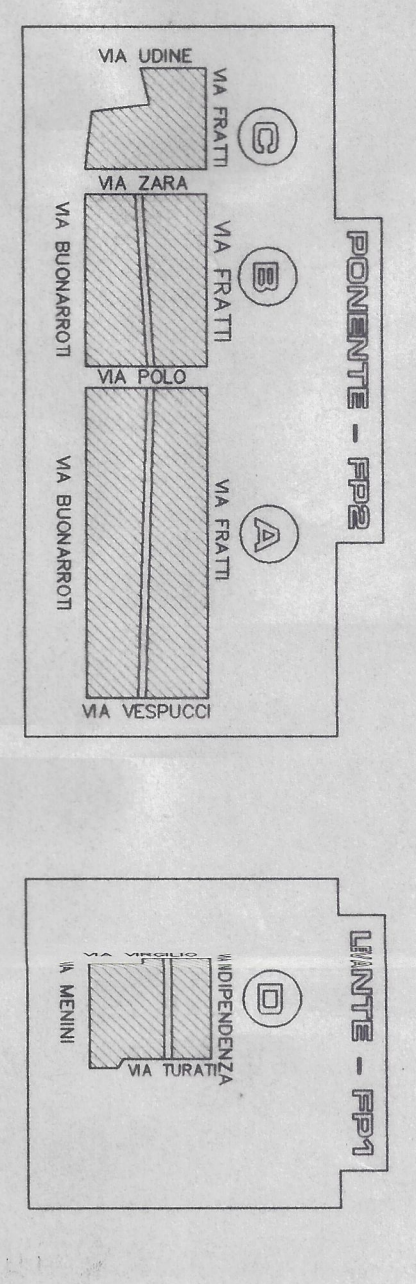

COMUNE DI VIAREGGIO

PIANO DI RECUPERO  
PINETA DI PONENTE E DI LEVANTE

1996

ELABORATO STATO DA  
PROGETTO 1:100

PONENTE

DESTINAZIONE USO ARI  
LOCALIZZAZIONE STRUTTURE COMMERCIALI

PROGETTAZIONI  
STUDIO P.L.A.S. - ARCHITETTO GIOVANNI CECCHI  
STUDIO AREA - ARCHITETTO GUSELLE LEO