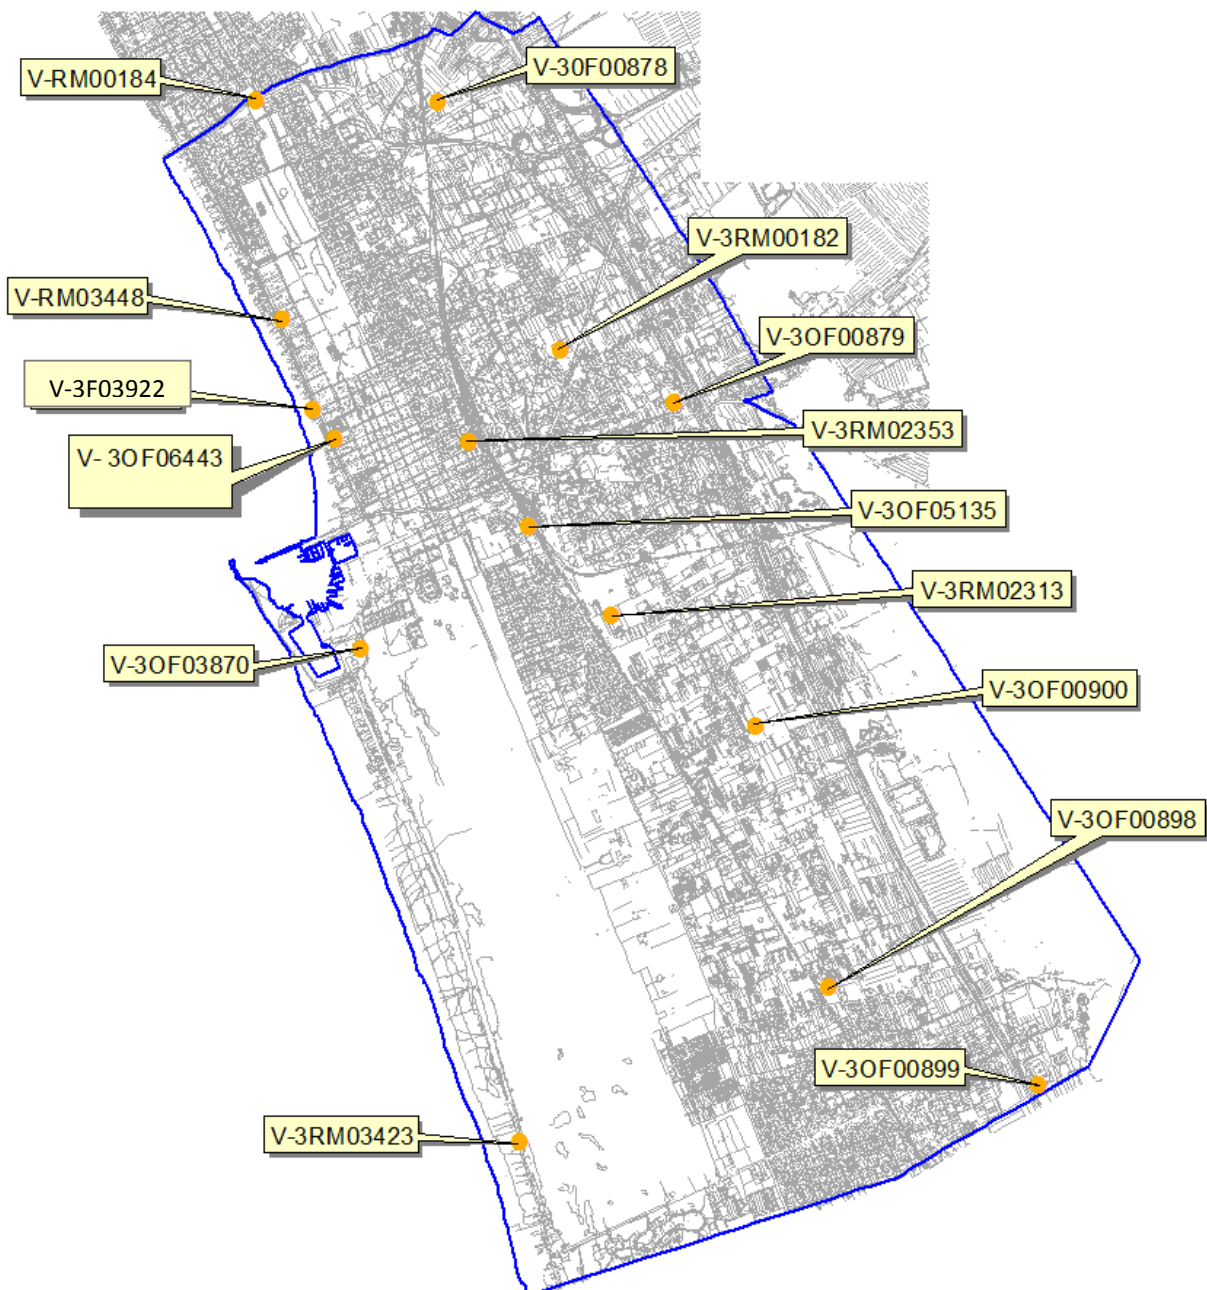

**PROGRAMMA COMUNALE DEGLI IMPIANTI  
DI RADIOCOMUNICAZIONE**

**Rete stato attuale-VODAFONE**

**PROGRAMMA COMUNALE DEGLI IMPIANTI  
DI RADIOCOMUNICAZIONE**

**Rete stato attuale-VODAFONE**

**3RM02353  
SOTTOSTAZIONE  
ELETTRICA**

**3OF00899 (TDL)  
STADIO TDL**

CITTÀ DI VIAREGGIO

AREA DI STAFF  
Politiche Territoriali

**PROGRAMMA COMUNALE DEGLI IMPIANTI  
DI RADIOCOMUNICAZIONE**

**Rete stato attuale-VODAFONE**

**3RM00184  
VERSILIA**