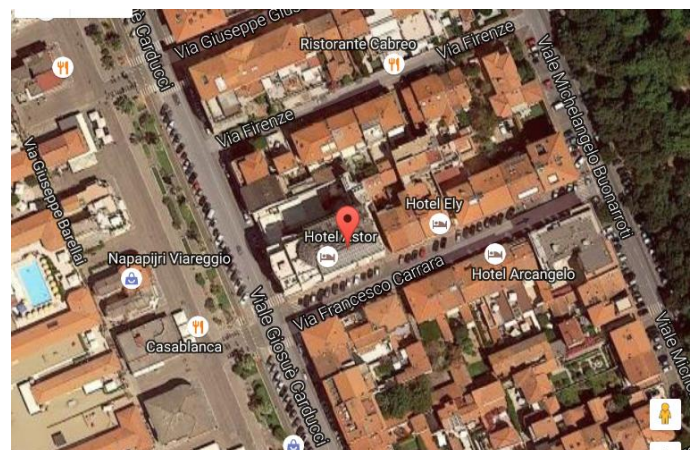

3RM03448
VIAREGGIO OVEST