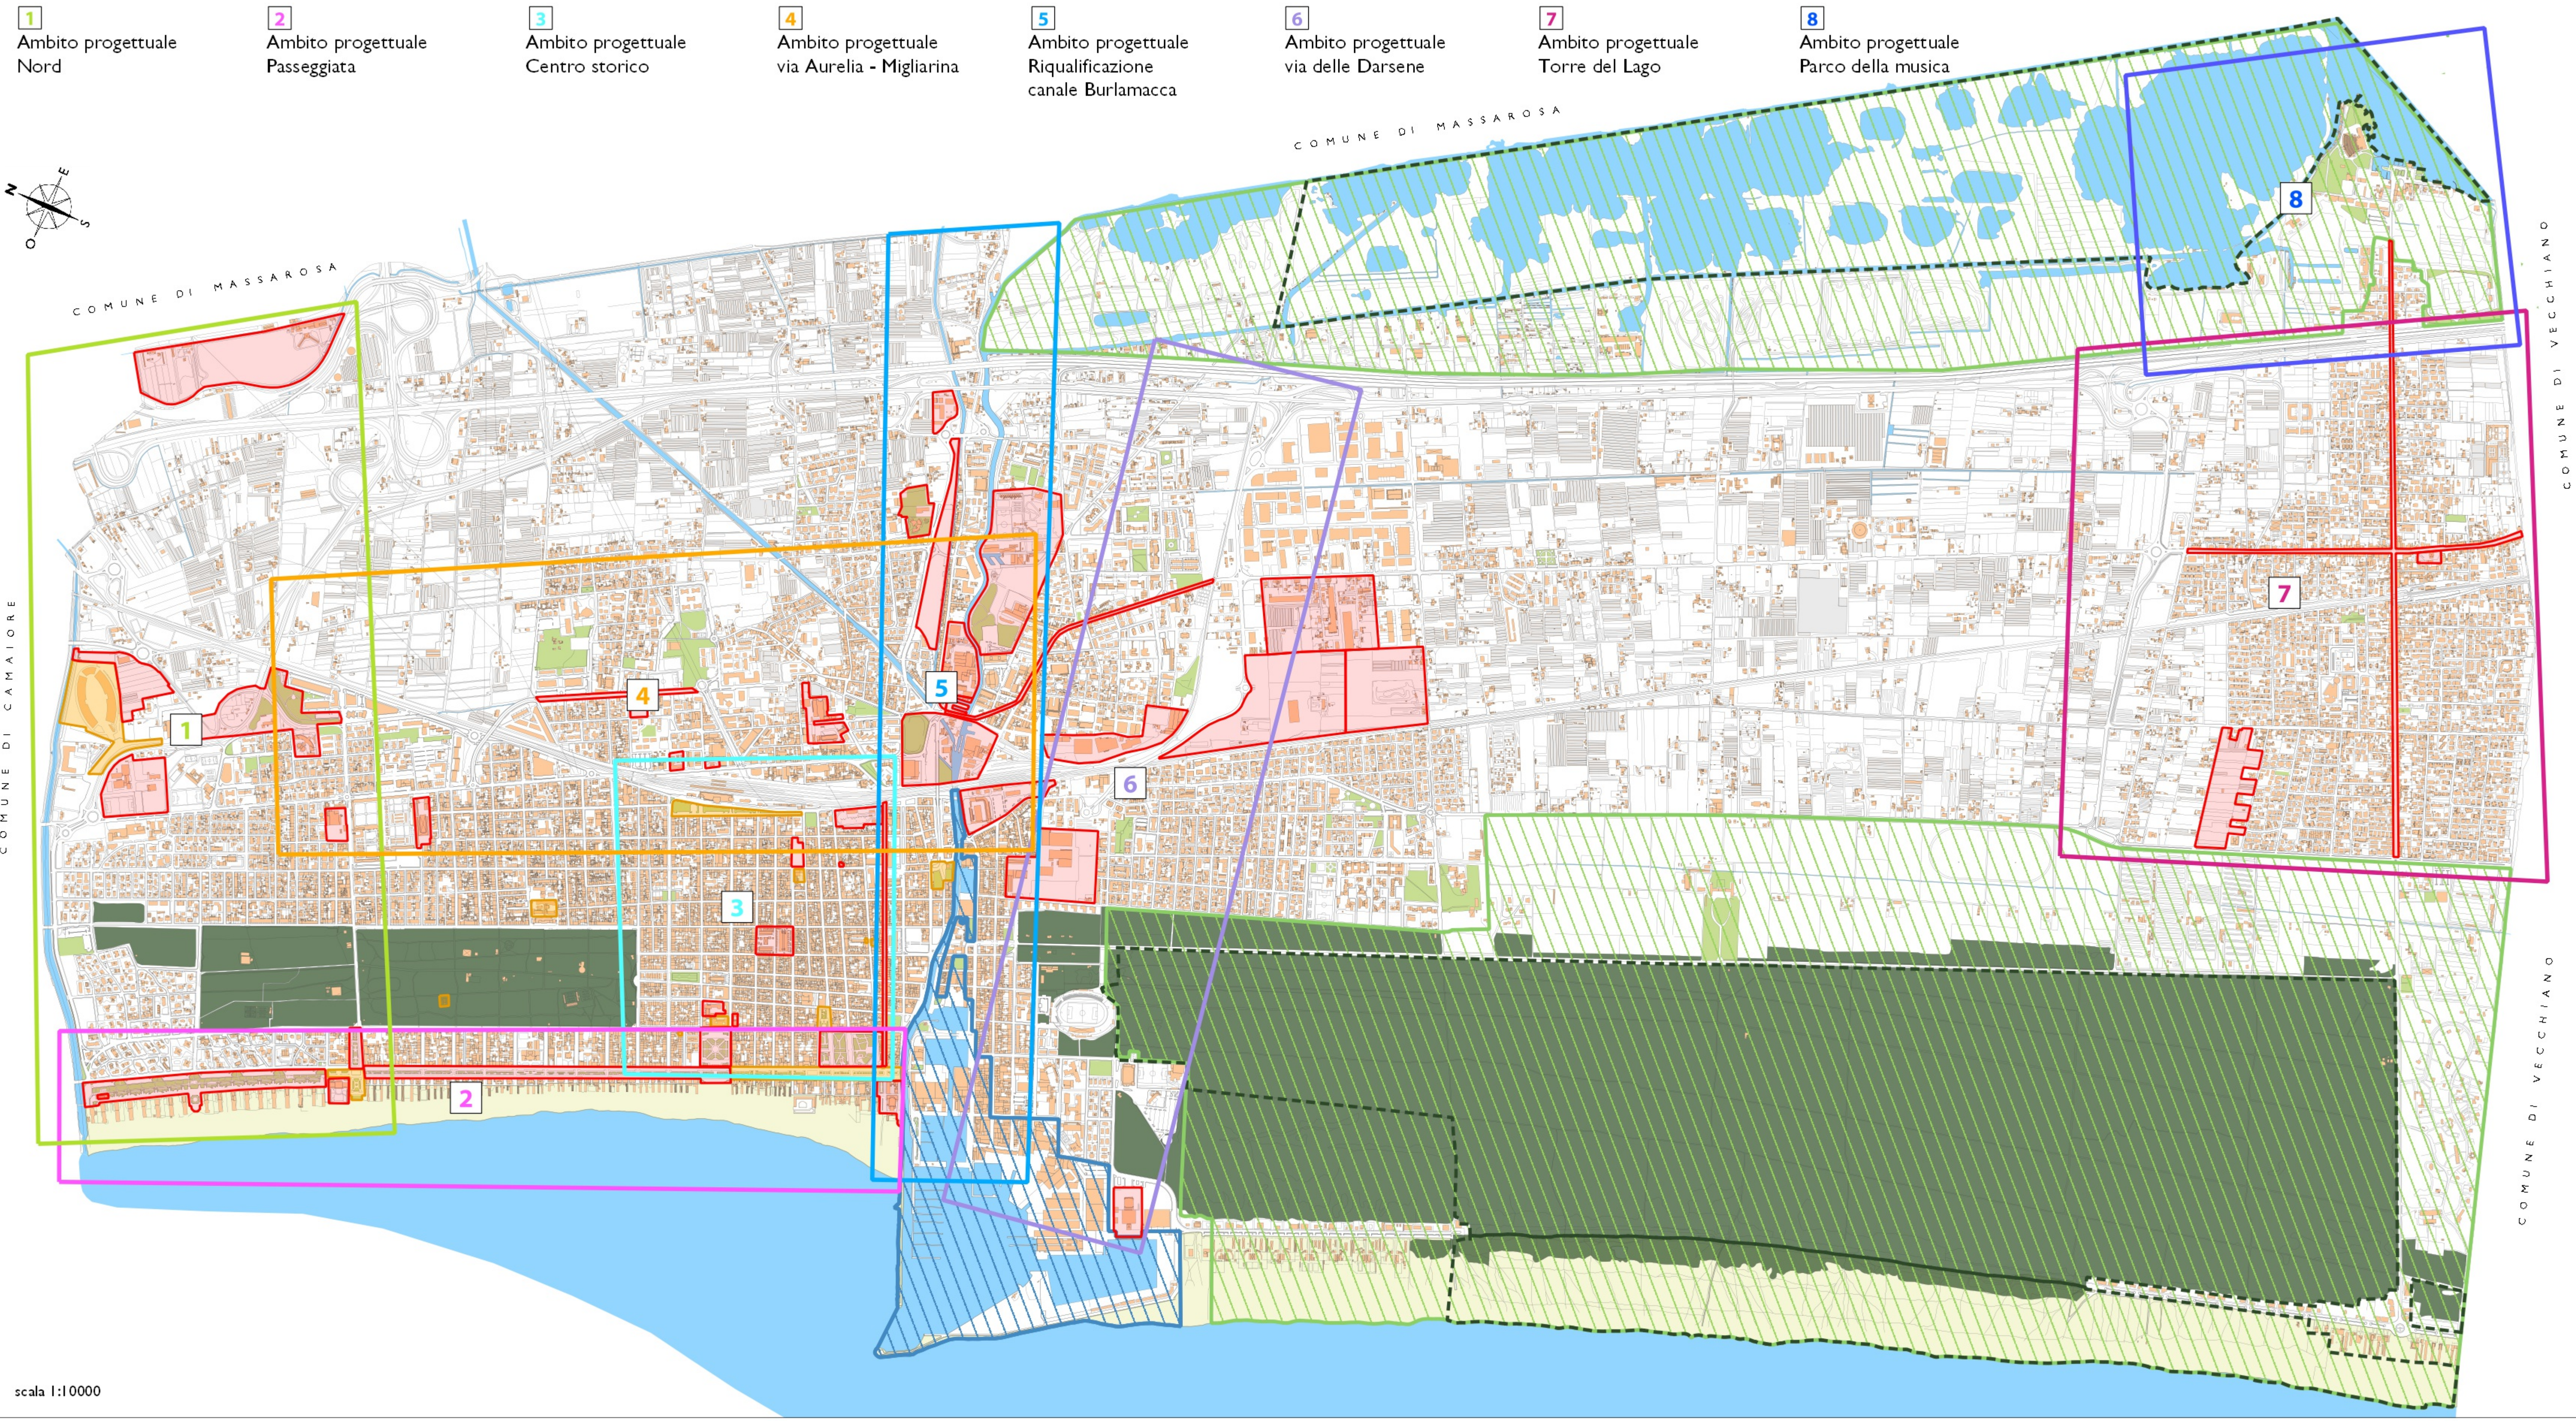

1  
 Ambito progettuale Nord

2  
 Ambito progettuale Passeggiata

3  
 Ambito progettuale Centro storico

4  
 Ambito progettuale via Aurelia - Migliarina

5  
 Ambito progettuale Riqualificazione canale Burlamacca

6  
 Ambito progettuale via delle Darsene

7  
 Ambito progettuale Torre del Lago

8  
 Ambito progettuale Parco della musica

scala 1:10000

Legenda

-  interventi realizzati
-  interventi R.U.
-  Parco Migliarino San Rossore Massaciucoli
-  aree S.I.C.
-  demanio portuale