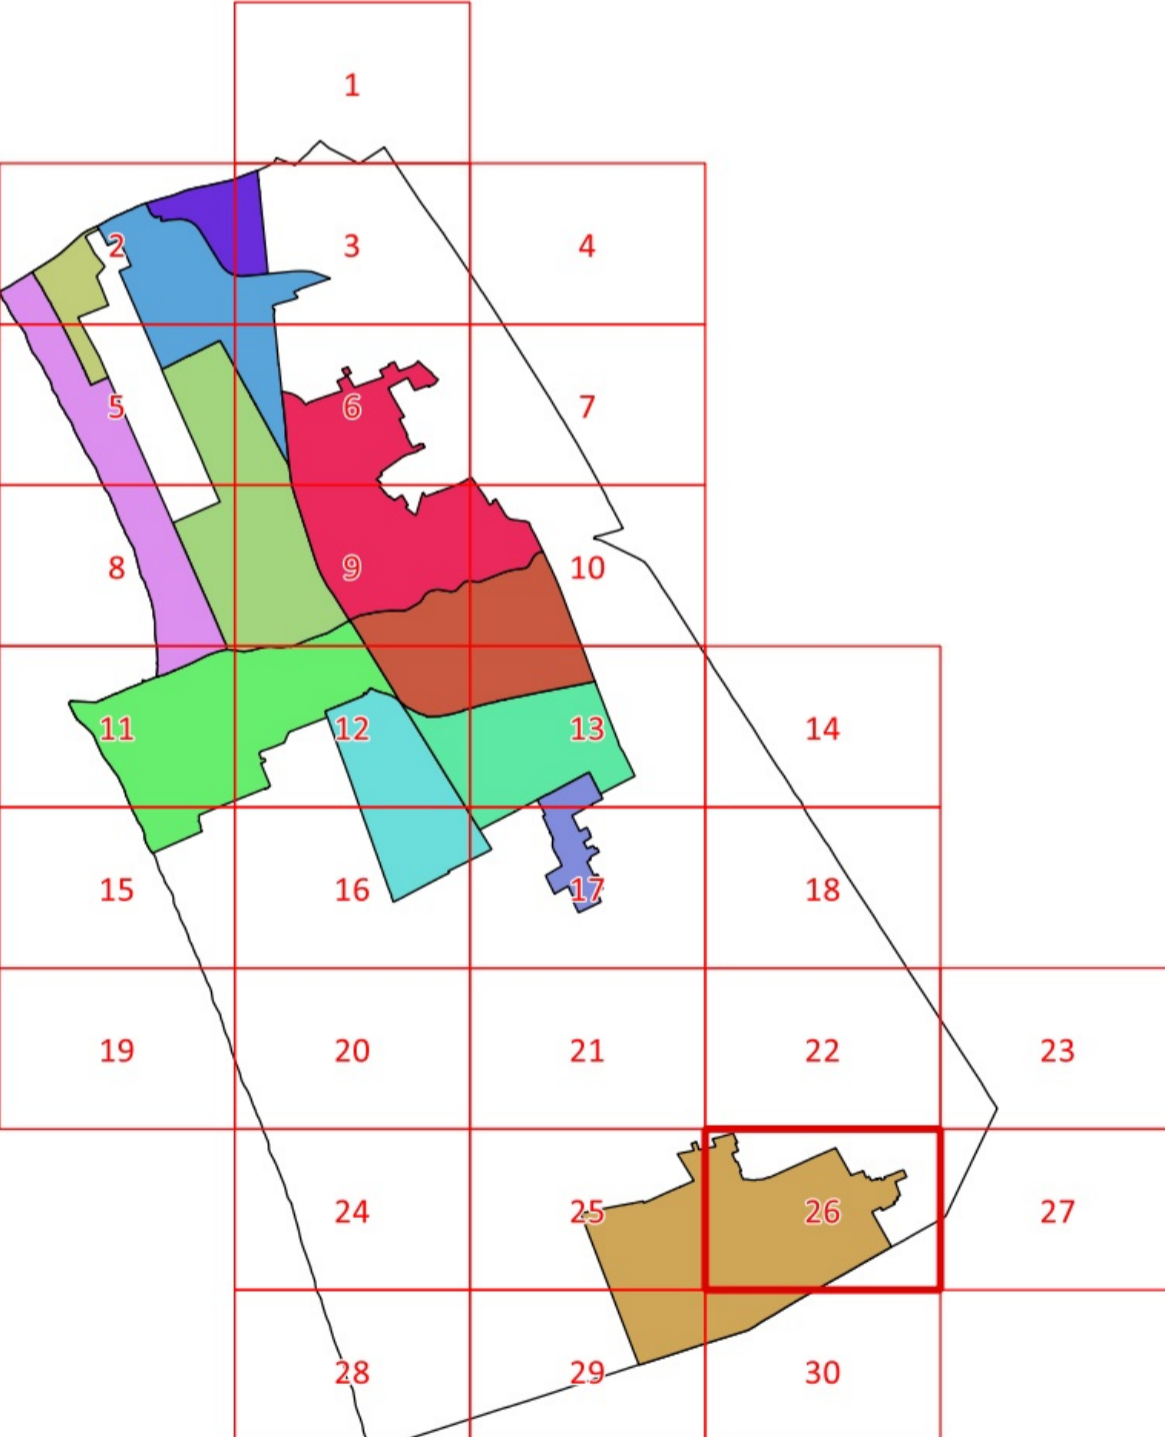

C1.26

DISCIPLINA DEI SUOLI E DEGLI INSEDIAMENTI

Sindaco Assessorato alla rigenerazione urbana e del territorio Dirigente Unità di Staff Politiche del Territorio - Responsabile Garante della Comunicazione

Approvazione D.C.C. n 75 del 21/12/2023

- Legenda: Utoe 1 - Cittadella del Carnevale, Utoe 2 - Marco Polo, Utoe 3 - Città Giardino, Utoe 4 - Passeggiata, Utoe 5 - Città Storica, Utoe 6 - Porto Darsena, Utoe 7 - Campo d'Aviazione, Utoe 8 - Varignano, Utoe 9 - Migliarina - Terminetto, Utoe 10 - Comparini, Utoe 11 - Bicchio, Sistema Territoriale di Torre del Lago