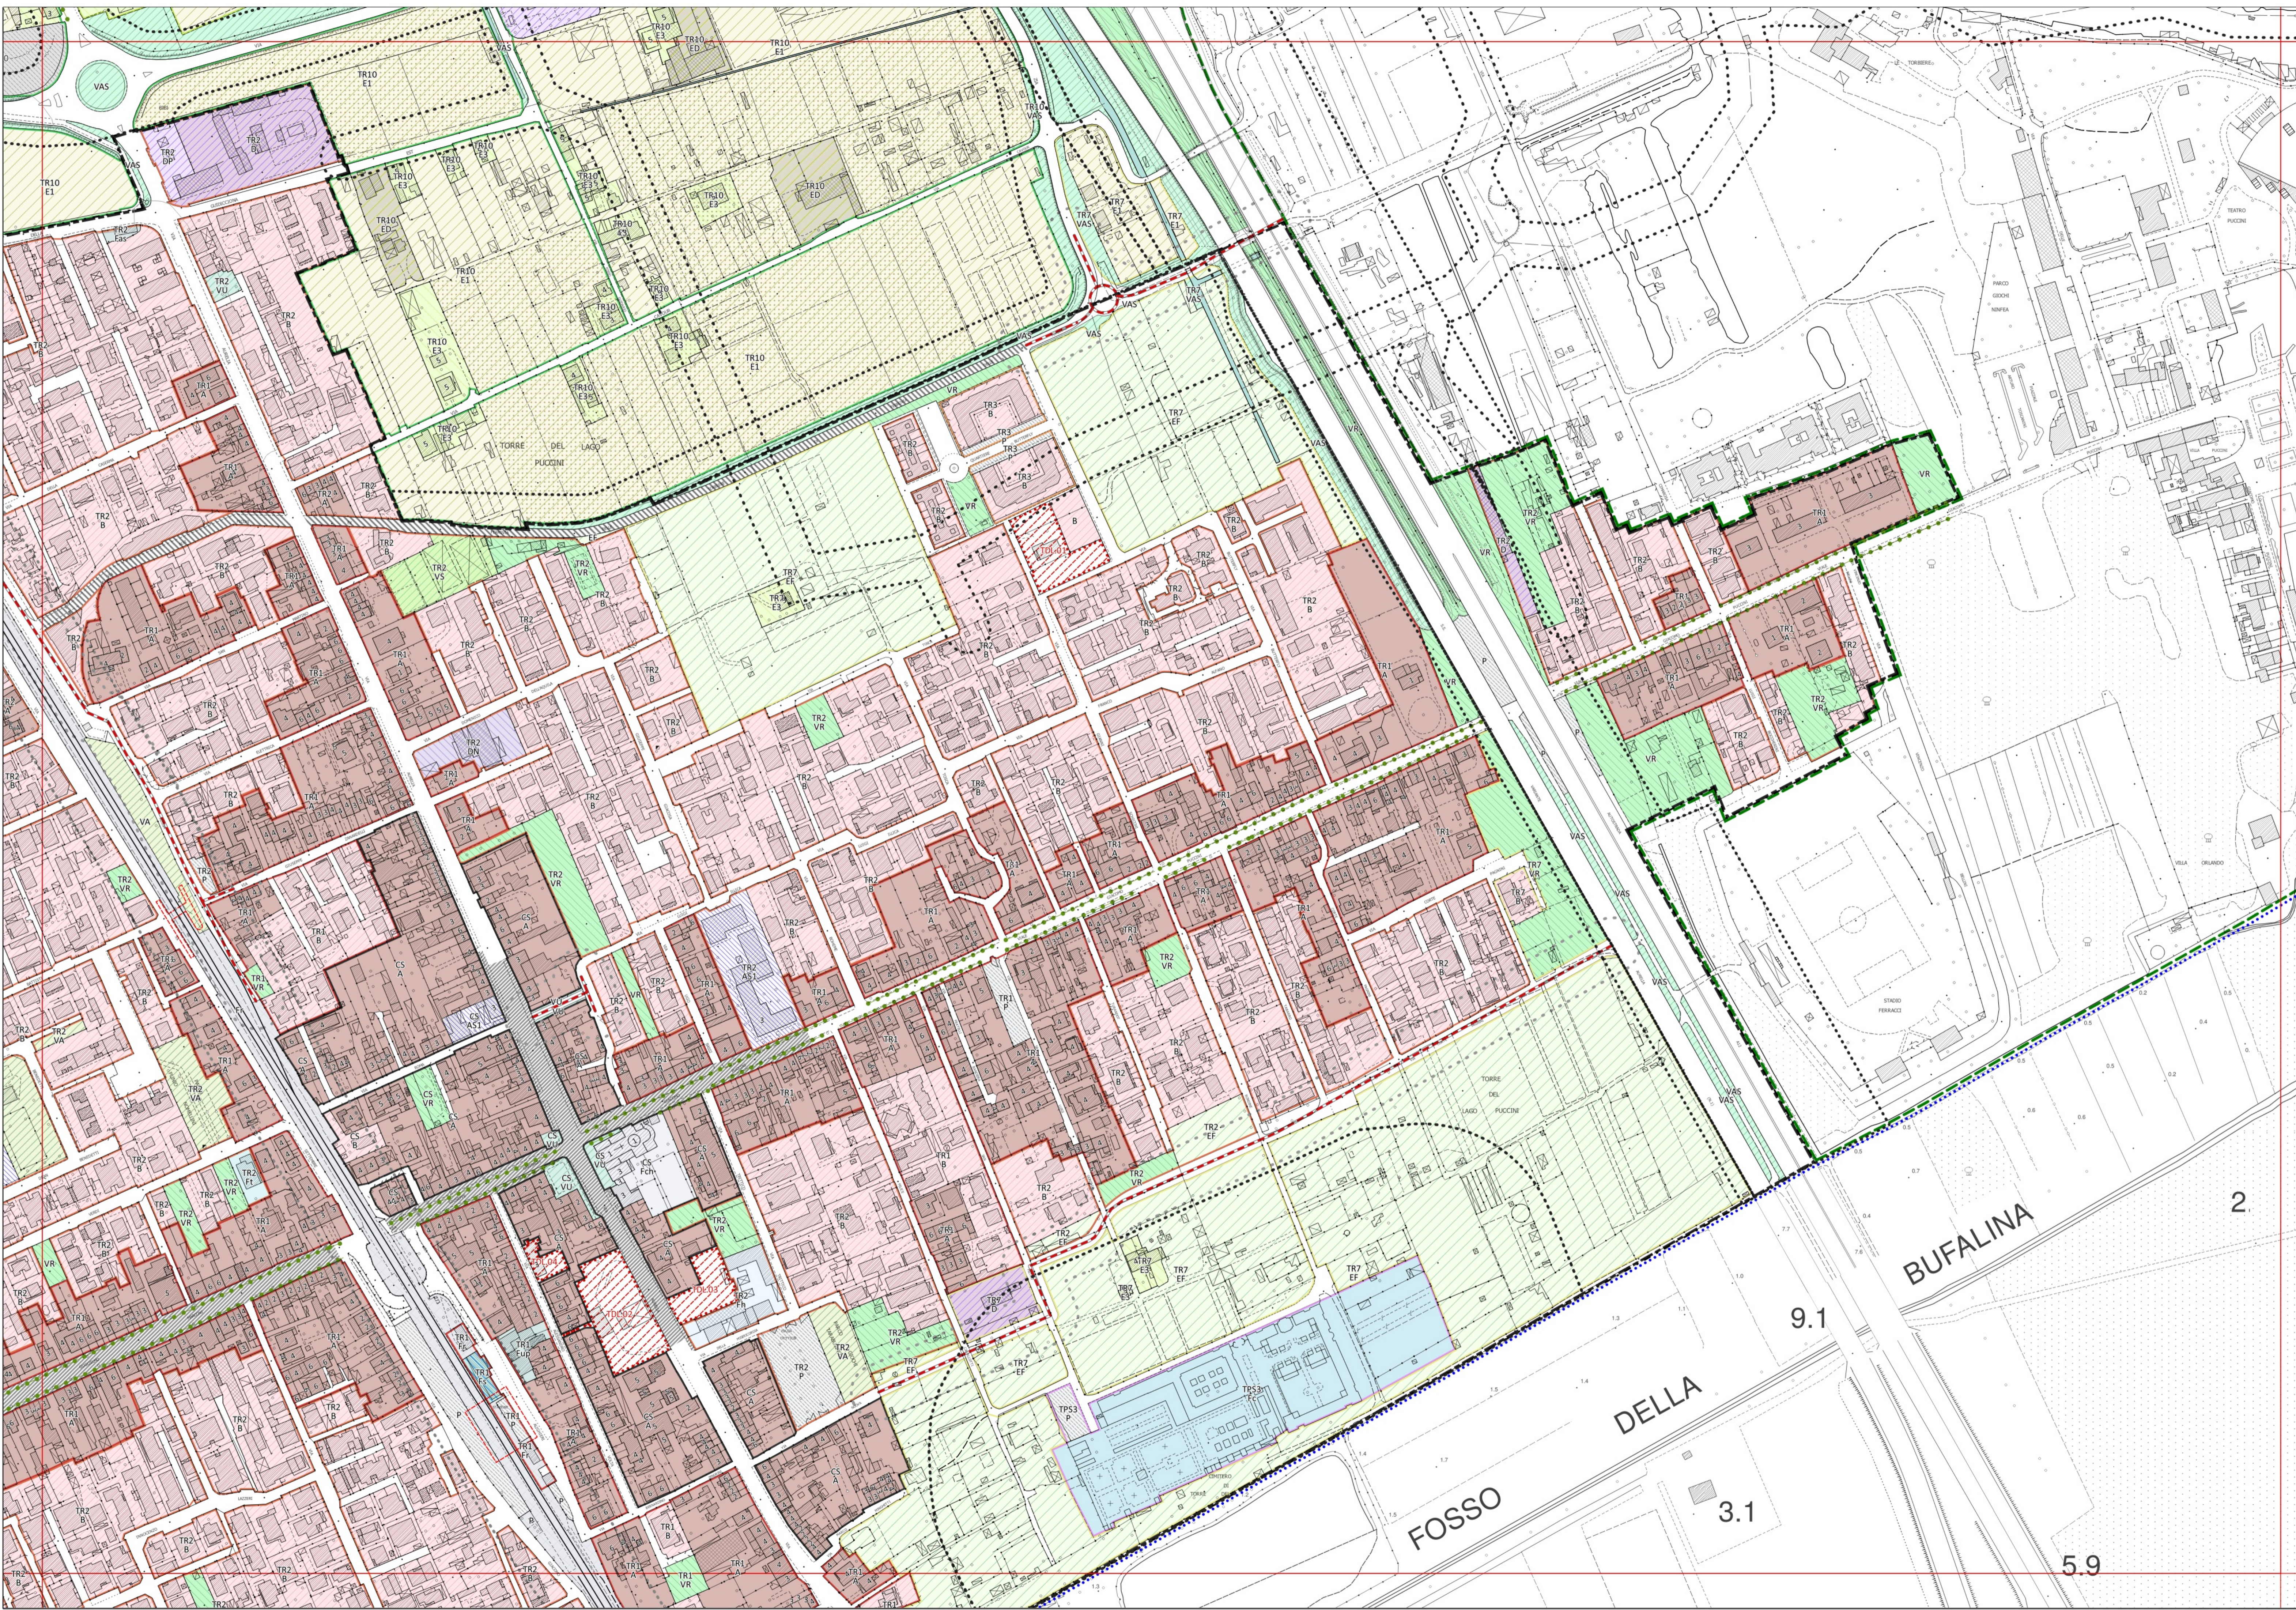

C1.26

DISCIPLINA DEI SUOLI E DEGLI INSEDIAMENTI

Sindaco Assessorato alla rigenerazione urbana e del territorio Dirigente Unità di Staff Politiche del Territorio - Responsabile Garante della Comunicazione

Approvazione D.C.C. n 75 del 21/12/2023

- Legenda: Utoe 1 - Cittadella del Carnevale, Utoe 2 - Marco Polo, Utoe 3 - Città Giardino, Utoe 4 - Passeggiata, Utoe 5 - Città Storica, Utoe 6 - Porto Darsena, Utoe 7 - Campo d'Aviazione, Utoe 8 - Varignano, Utoe 9 - Migliarina - Terminetto, Utoe 10 - Comparini, Utoe 11 - Bicchio, Sistema Territoriale di Torre del Lago

Legenda: ATTEZZATURE PUBBLICHE DI INTERESSE COLLETTIVO E DI SERVIZIO (art. 64), AREE VERDI ED ATTEZZATE, ALTRE DESTINAZIONI D'USO, SISTEMA AREE AGRICOLE, MOBILITÀ, AREE A PREVALENTE DESTINAZIONE RESIDENZIALE, AREE PER ATTIVITÀ ARTIGIANALI - INDUSTRIALI, COMMERCIALI-DIREZIONALI, TURISTICO-RICETTIVE