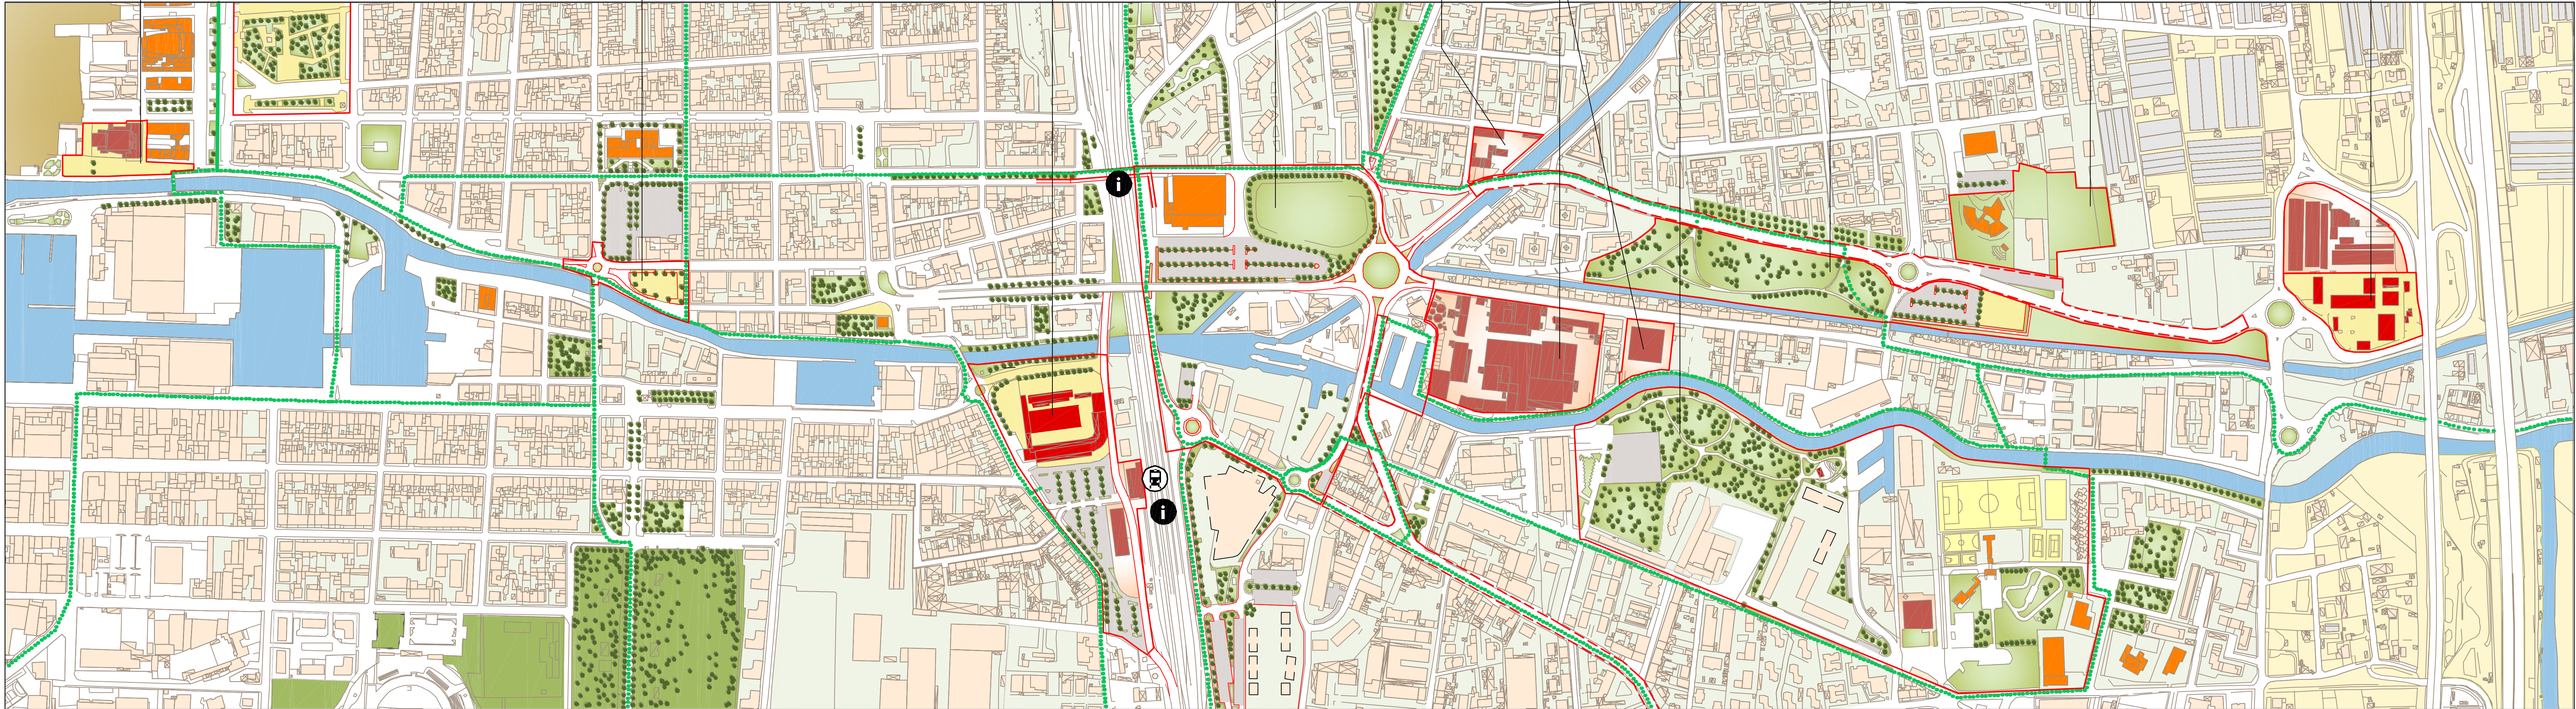

porta del mare

piazza manzoni

mercato ortofrutticolo

largo risorgimento

caserma V.V.F.

area ex salov

parco della vetraia

giardino mediterraneo

strutture sociali
terminetto

area ex macelli

Legenda

aree d'intervento di proprietà comunale

aree d'intervento di proprietà non comunale

elementi polarizzatori

viabilità di progetto

riuso ambientalmente compatibile delle strutture esistenti

pista ciclabile esistente

pista ciclabile di progetto

parcheggio esistente

parcheggio di progetto

fermata metropolitana

infrastruttura di progetto