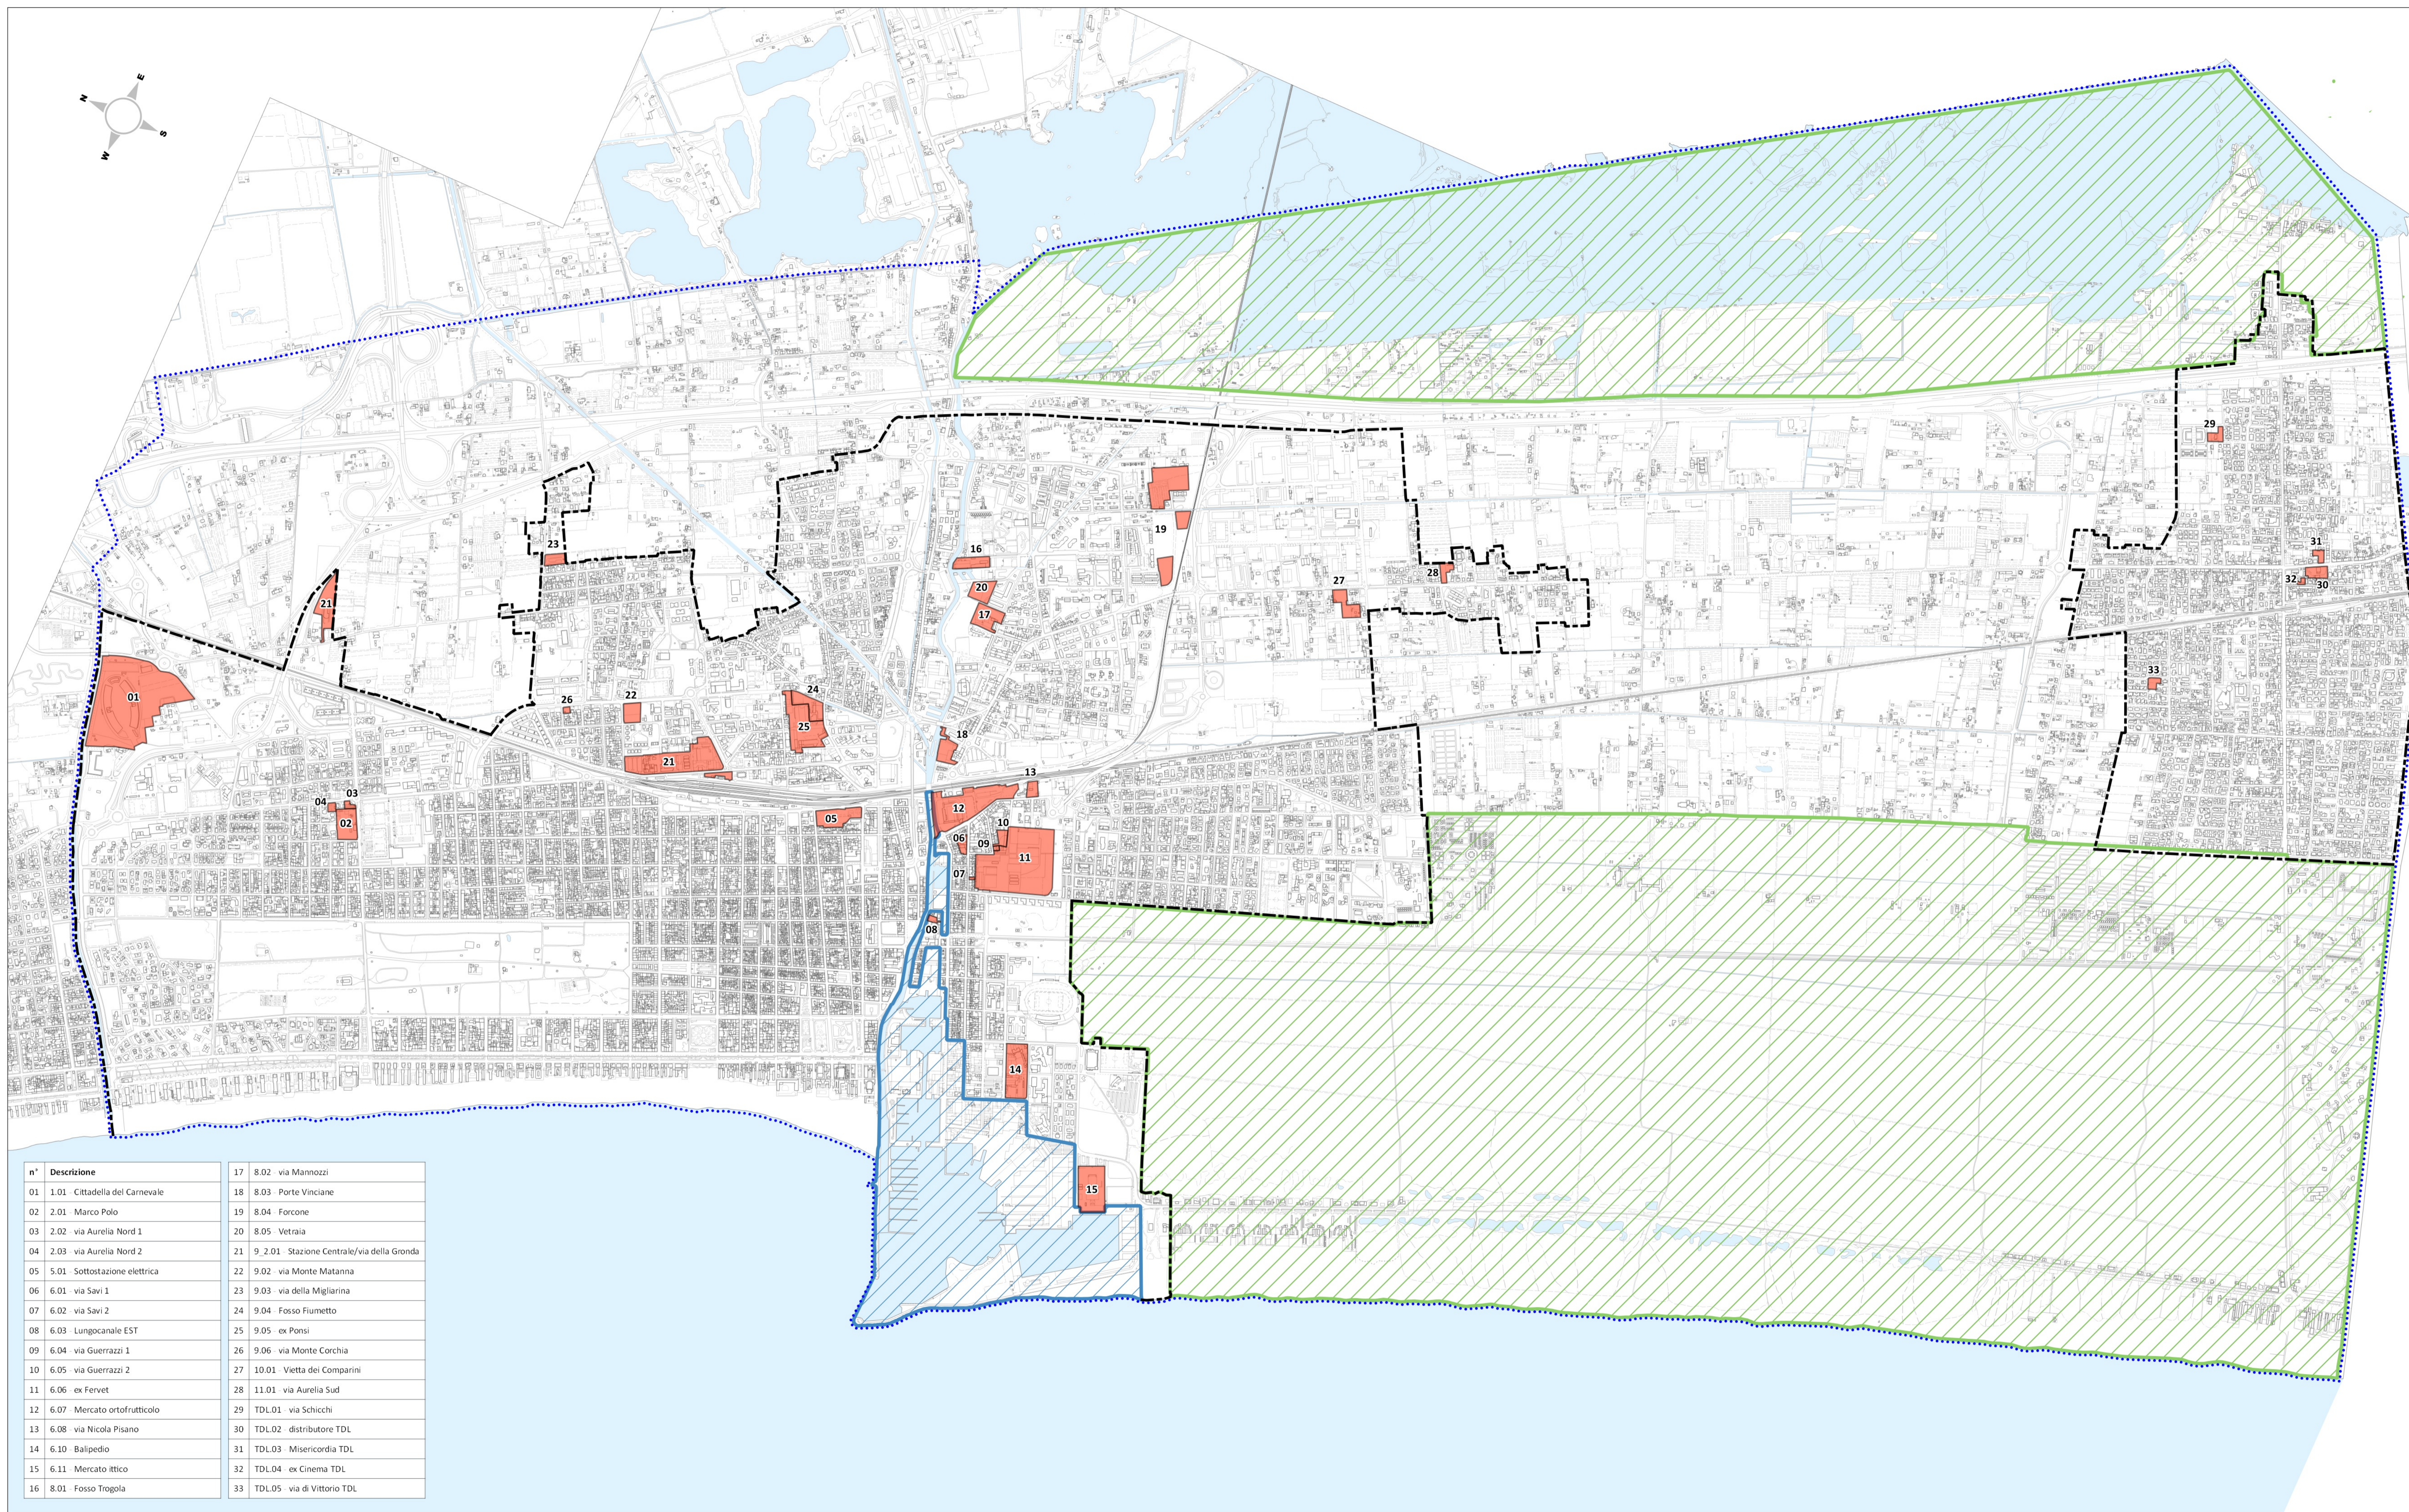

d2) LOCALIZZAZIONE DELLE AREE DI TRASFORMAZIONE

scala 1:10.000

Sindaco GIORGIO DEL GHINGARO
Assessore alla rigenerazione urbana e del territorio FEDERICO PIERLUCCI
Dirigente Unità di Staff Politiche del Territorio - Responsabile GIOVANNI MUGNANI
Garante della Comunicazione IVA PAGANI

Unità di Staff Politiche del Territorio
Funzionari
Cesare Bertì | Cristiana Bertucelli
Antonio Bresciani | Claudia Frasca
Luigi Gazzentini | Giuliano Pardini
Paola Gemma Paoli | Eleonora Lencioni
Sabrina Petri | Dino Pierotti

Progettazione urbanistica
Fabio Lucchesi (DIDA) | Fabio Nardini

Viabilità e mobilità dolce
Francesco Alberti (DIDA) | Sabine Di Silvio

Valutazione Ambientale Strategica
Giovanni Belletti (DISCI) | Marco Mancino

Resilienza urbana e sistema del verde
David Fanfani (DIDA) | Martina Romeo

Processo di partecipazione
Luca Toschi (DSSPS) | Eugenio Pandolfini

Collaboratori esterni
Nicola Bianchi | Marina Visciano
Studi Idraulici e geologici
Enrico Galliani | Marco De Martin Mazzaron

APPROVAZIONE 2019
Elaborato modificato a seguito accoglimento osservazioni

Legenda

- Aree di trasformazione
- Perimetro del territorio urbanizzato (art. 224 L.R.T. 65/14)
- **CONFINI AMMINISTRATIVI**
- Parco Migliarino San Rossore Massaciuccoli (Delib. Reg. n. 515/89)
- Piano Regolatore Portuale
- Confine comunale

n°	Descrizione	n°	Descrizione
01	1.01 Cittadella del Carnevale	17	8.02 via Mannozi
02	2.01 Marco Polo	18	8.03 Porte Vinciane
03	2.02 via Aurelia Nord 1	19	8.04 Forcone
04	2.03 via Aurelia Nord 2	20	8.05 Vetrata
05	5.01 Sottostazione elettrica	21	9.2.01 Stazione Centrale/via della Gronda
06	6.01 via Savi 1	22	9.02 via Monte Matanna
07	6.02 via Savi 2	23	9.03 via della Migliarina
08	6.03 Lungocanale EST	24	9.04 Fosso Fiumetto
09	6.04 via Guerrazzi 1	25	9.05 ex Ponsi
10	6.05 via Guerrazzi 2	26	9.06 via Monte Corchia
11	6.06 ex Fervet	27	10.01 Vetta dei Comparini
12	6.07 Mercato ortofrutticolo	28	11.01 via Aurelia Sud
13	6.08 via Nicola Pisano	29	TDL01 via Schicchi
14	6.10 Balpedio	30	TDL02 distributore TDL
15	6.11 Mercato Ittico	31	TDL03 Misericordia TDL
16	8.01 Fosso Trogola	32	TDL04 ex Cinema TDL
		33	TDL05 via di Vittorio TDL